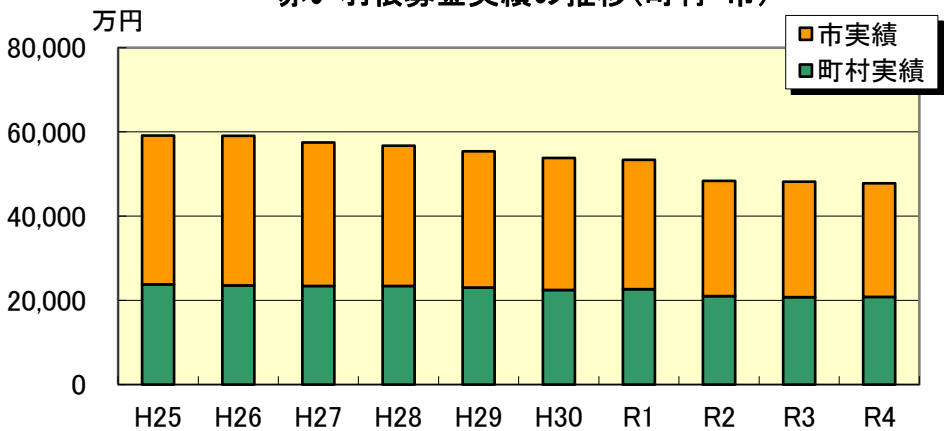

共同基金運動をとりまく現状…北海道における過去10年間の推移

赤い羽根基金と歳末たすけあい基金の実績推移

赤い羽根基金実績の推移(町村・市)

歳末たすけあい基金実績の推移(町村・市)