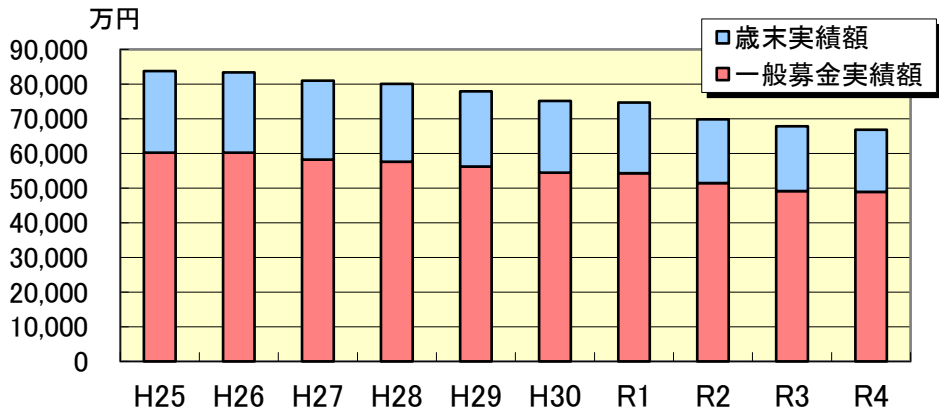

共同基金運動をとりまく現状…北海道における過去10年間の推移

赤い羽根基金と歳末たすけあい基金の実績推移

赤い羽根基金実績の推移(町村・市)

歳末たすけあい基金実績の推移(町村・市)