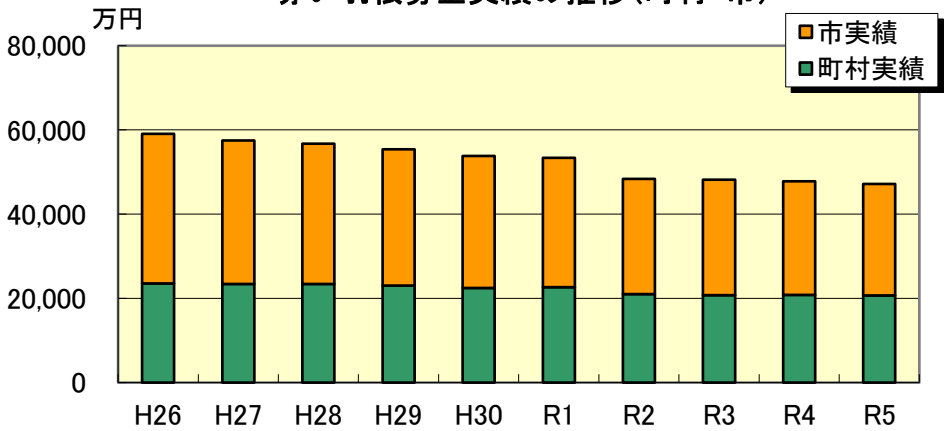

共同基金運動をとりまく現状…北海道における過去10年間の推移

赤い羽根募金と歳末たすけあい募金の実績推移

赤い羽根募金実績の推移(町村・市)

歳末たすけあい募金実績の推移(町村・市)