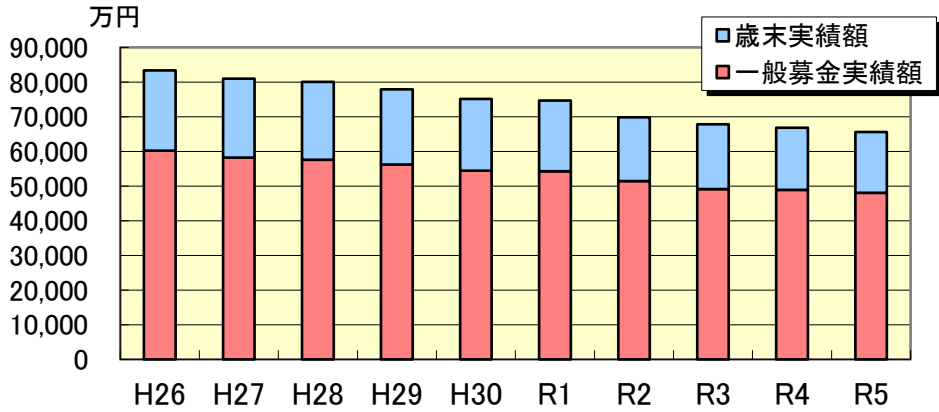

共同基金運動をとりまく現状…北海道における過去10年間の推移

赤い羽根募金と歳末たすけあい募金の実績推移

赤い羽根募金実績の推移(町村・市)

歳末たすけあい募金実績の推移(町村・市)