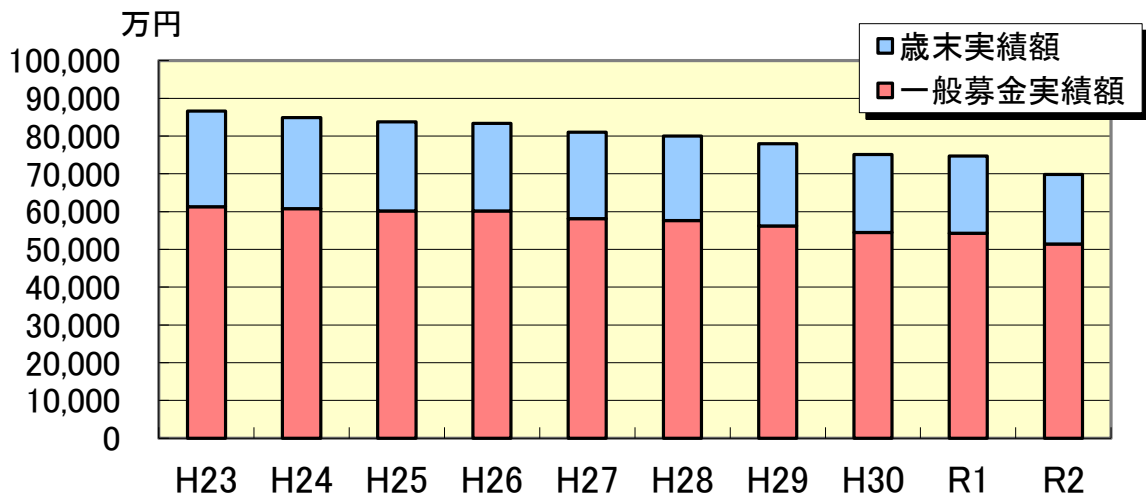

共同募金運動をとりまく現状…北海道における過去10年間の推移

赤い羽根募金と歳末たすけあい募金の実績推移

赤い羽根募金実績の推移(町村・市)

歳末たすけあい募金実績の推移(町村・市)