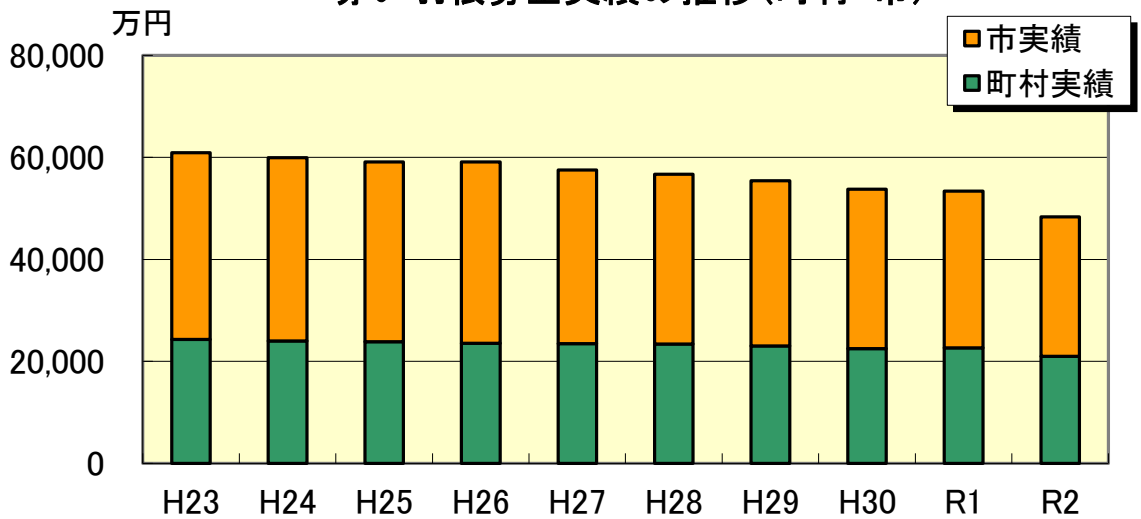

共同募金運動をとりまく現状…北海道における過去10年間の推移

赤い羽根募金と歳末たすけあい募金の実績推移

赤い羽根募金実績の推移(町村・市)

歳末たすけあい募金実績の推移(町村・市)