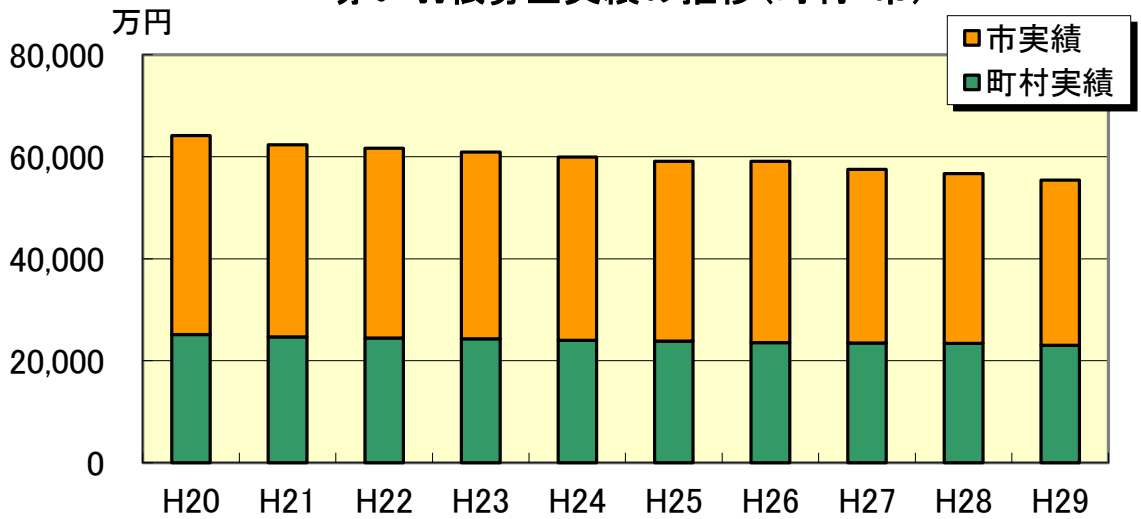

共同基金運動をとりまく現状…北海道における過去10年間の推移

赤い羽根募金と歳末たすけあい募金の実績推移

赤い羽根募金実績の推移(町村・市)

歳末たすけあい募金実績の推移(町村・市)