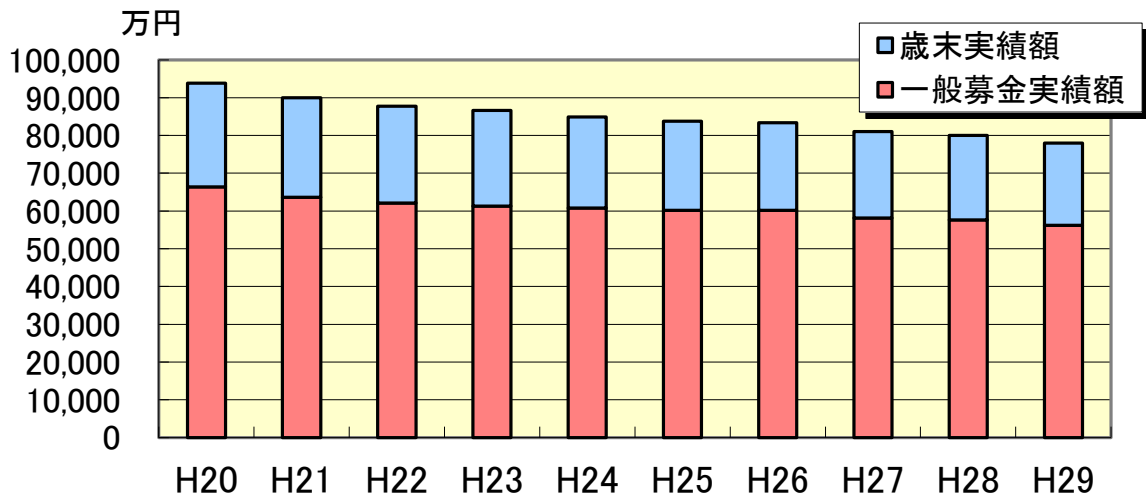

共同基金運動をとりまく現状…北海道における過去10年間の推移

赤い羽根募金と歳末たすけあい募金の実績推移

赤い羽根募金実績の推移(町村・市)

歳末たすけあい募金実績の推移(町村・市)