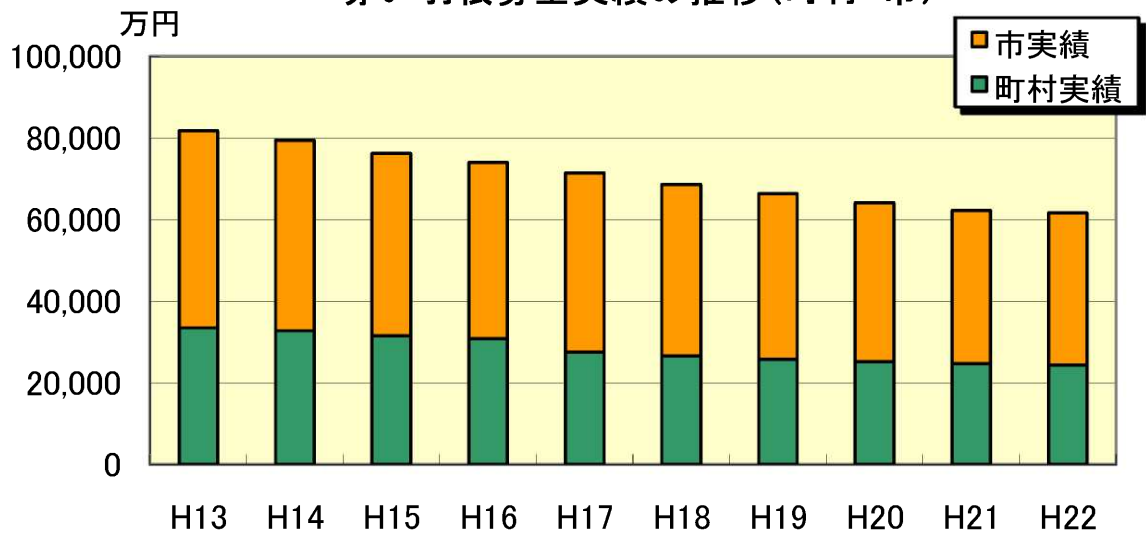

共同募金運動をとりまく現状…北海道における過去10年間の推移

赤い羽根募金と歳末たすけあい募金の実績推移

赤い羽根募金実績の推移(町村・市)

歳末たすけあい募金実績の推移(町村・市)